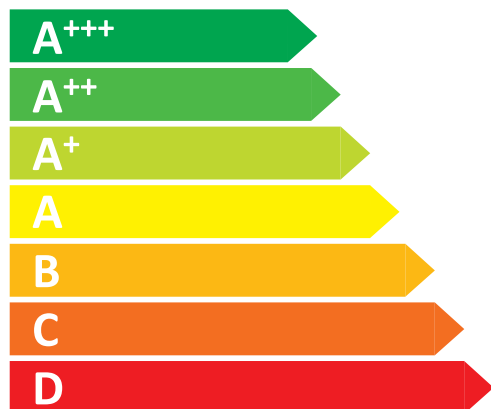

ENERG
енергия · ενέργεια

SAMSUNG RB30J3215SS

A++

ENERGIA · ЕНЕРГИЯ
ENERGEIA · ENERGIJA
ENERGY · ENERGIE · ENERGI

242
kWh/annum

213 L

98 L

40 dB