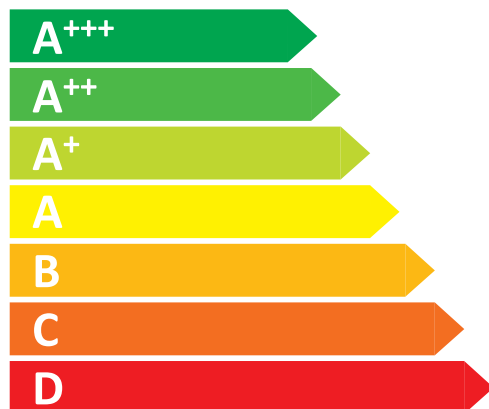

ENERG
енергия · ενέργεια

SAMSUNG RB33J3205SA

A++

ENERGIA · ЕНЕРГИЯ
ΕΝΕΡΓΕΙΑ · ENERGIJA
ENERGY · ENERGIE · ENERGI

248
kWh/annum

230 L

98 L

40 dB