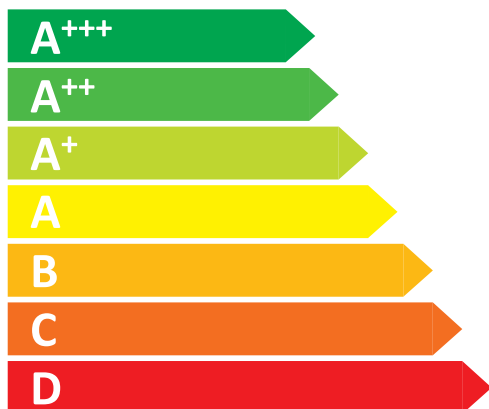

ENERG
енергия · ενέργεια

SAMSUNG

RB33J3215WW

A++

ENERGIA · ЕНЕРГИЯ
ΕΝΕΡΓΕΙΑ · ENERGIJA
ENERGY · ENERGIE · ENERGI

248
kWh/annum

230 L

98 L