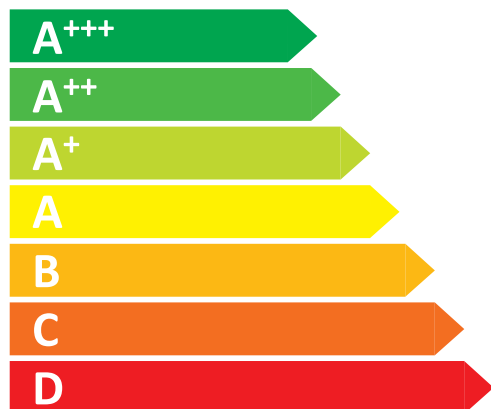

**ENERG**  
енергия · ενέργεια

**SAMSUNG RB33J3315SA**

**A++**

ENERGIA · ЕНЕРГИЯ  
ΕΝΕΡΓΕΙΑ · ENERGIJA  
ENERGY · ENERGIE · ENERGI

**248**  
kWh/annum

**230 L**

**98 L**

**40 dB**