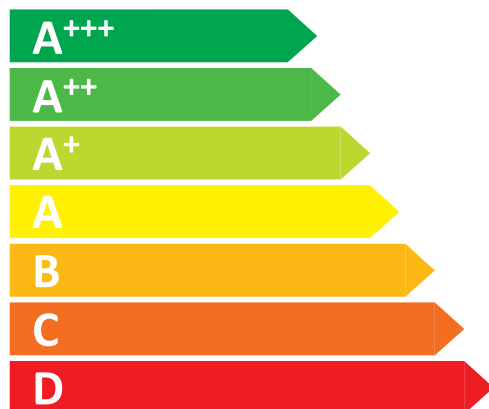

ENERG
енергия · ενέργεια

SAMSUNG

RB33J3315WW

A++

ENERGIA · ЕНЕРГИЯ
ΕΝΕΡΓΕΙΑ · ENERGIJA
ENERGY · ENERGIE · ENERGI

248
kWh/annum

230 L

98 L