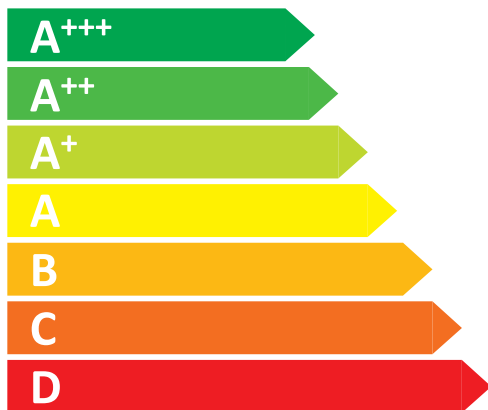

ENERG
енергия · ενέργεια

SAMSUNG RB33R8899SR

A+++

ENERGIA · ЕНЕРГИЯ
ΕΝΕΡΓΕΙΑ · ENERGIJA
ENERGY · ENERGIE · ENERGI

168
kWh/annum

218 L

110 L

38 dB