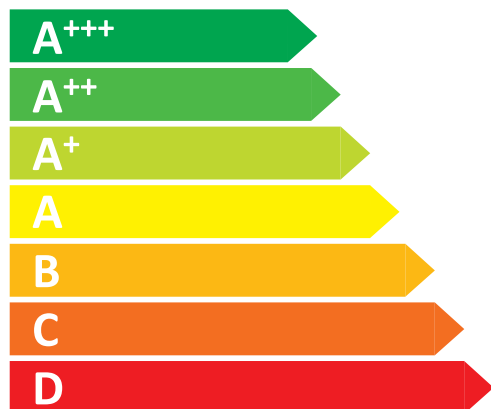

ENERG
енергия · ενέργεια

SAMSUNG RB34K6032SS

A++

ENERGIA · ЕНЕРГИЯ
ENERGEIA · ENERGIJA
ENERGY · ENERGIE · ENERGI

253
kWh/annum

246 L

98 L

38 dB