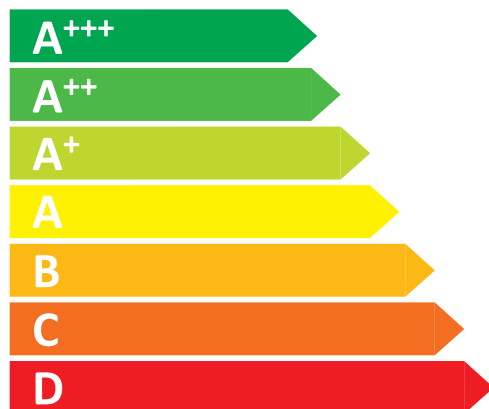

**ENERG**  
енергия · ενέργεια

**SAMSUNG**

**RB34T600EWW**

**A++**

ENERGIA · ЕНЕРГИЯ  
ENERGEIA · ENERGIJA  
ENERGY · ENERGIE · ENERGI

**256**  
kWh/annum

**228** L

**112** L