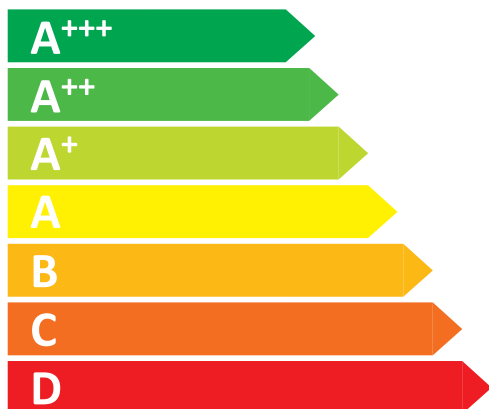

ENERG
енергия · ενέργεια

SAMSUNG

RB34T602FSA

ENERGIA · ЕНЕРГИЯ
ΕΝΕΡΓΕΙΑ · ENERGIJA
ENERGY · ENERGIE · ENERGI

300
kWh/annum

228 L

112 L

35 dB