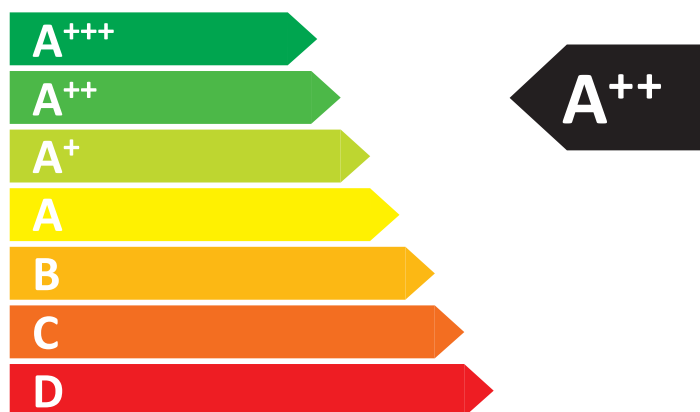

**ENERG**  
енергия · ενέργεια

**SAMSUNG RB34T670DSA**

ENERGIA · ЕНЕРГИЯ  
ENERGEIA · ENERGIJA  
ENERGY · ENERGIE · ENERGI

**233**  
kWh/annum

**228** L

**112** L

**35** dB

2010/1060