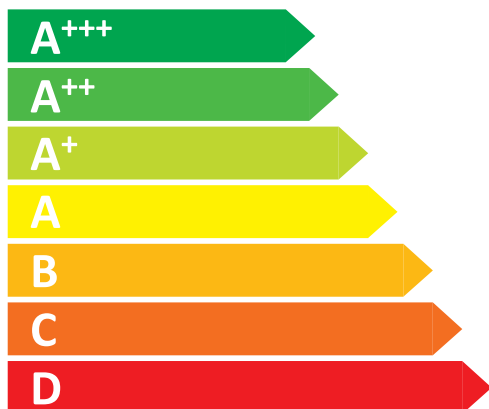

**ENERG**  
енергия · ενεργεια

**SAMSUNG**

**RB34T671EWW**

**A++**

ENERGIA · ЕНЕРГИЯ  
ΕΝΕΡΓΕΙΑ · ENERGIJA  
ENERGY · ENERGIE · ENERGI

**256**  
kWh/annum

**228** L

**112** L