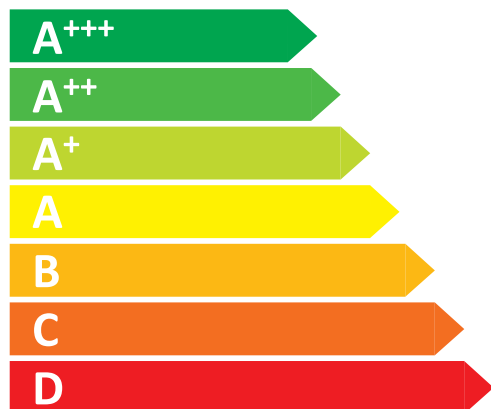

**ENERG**  
енергия · ενέργεια

**SAMSUNG**

**RB34T674EWW**

**A++**

ENERGIA · ЕНЕРГИЯ  
ΕΝΕΡΓΕΙΑ · ENERGIJA  
ENERGY · ENERGIE · ENERGI

**256**  
kWh/annum

**228** L

**112** L