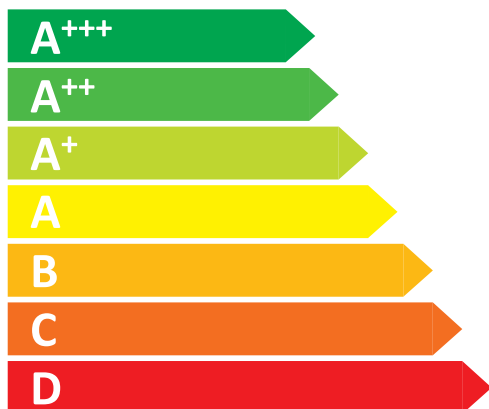

ENERG
енергия · ενέργεια

SAMSUNG

RB34T675EBN

A++

ENERGIA · ЕНЕРГИЯ
ΕΝΕΡΓΕΙΑ · ENERGIJA
ENERGY · ENERGIE · ENERGI

256
kWh/annum

228 L

112 L