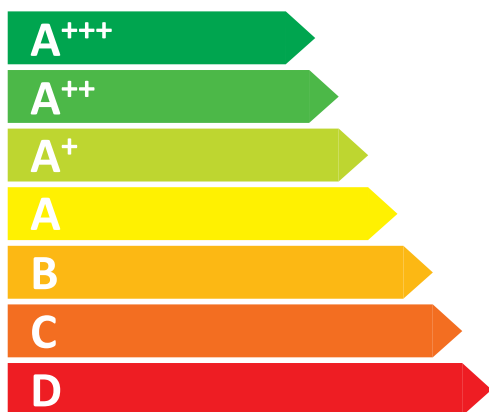

ENERG
енергия · ενέργεια

SAMSUNG RB36T675CSA

A+++

ENERGIA · ЕНЕРГИЯ
ΕΝΕΡΓΕΙΑ · ENERGIJA
ENERGY · ENERGIE · ENERGI

176
kWh/annum

248 L

112 L

35 dB