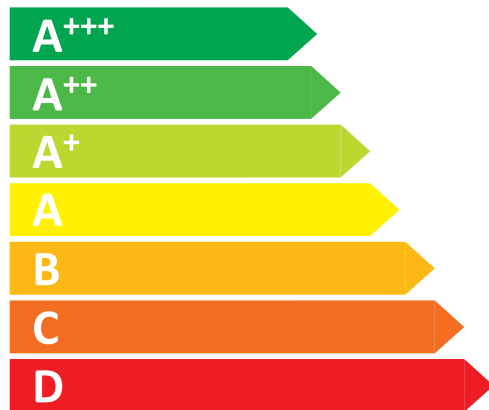

**ENERG**  
енергия · ενέργεια

**SAMSUNG RB37J5005SA**

**A++**

ENERGIA · ЕНЕРГИЯ  
ΕΝΕΡΓΕΙΑ · ENERGIJA  
ENERGY · ENERGIE · ENERGI

**259**  
kWh/annum

**269 L**

**98 L**

**38 dB**