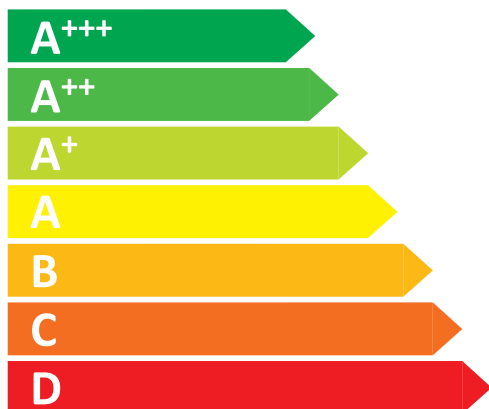

ENERG
енергия · ενέργεια

SAMSUNG RB37J5215SS

A++

ENERGIA · ЕНЕРГИЯ
ENERGEIA · ENERGIJA
ENERGY · ENERGIE · ENERGI

259
kWh/annum

269 L

98 L

38 dB