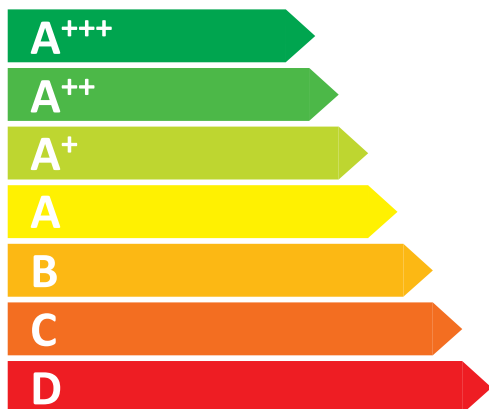

ENERG
енергия · ενέργεια

SAMSUNG RB37J5220SA

A+

ENERGIA · ЕНЕРГИЯ
ΕΝΕΡΓΕΙΑ · ENERGIJA
ENERGY · ENERGIE · ENERGI

314
kWh/annum

269 L

98 L

38 dB