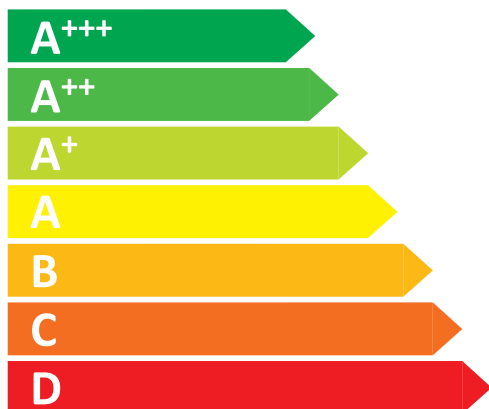

ENERG
енергия · ενέργεια

SAMSUNG RB37J5820SA

A+

ENERGIA · ЕНЕРГИЯ
ΕΝΕΡΓΕΙΑ · ENERGIJA
ENERGY · ENERGIE · ENERGI

314
kWh/annum

262 L

98 L

38 dB