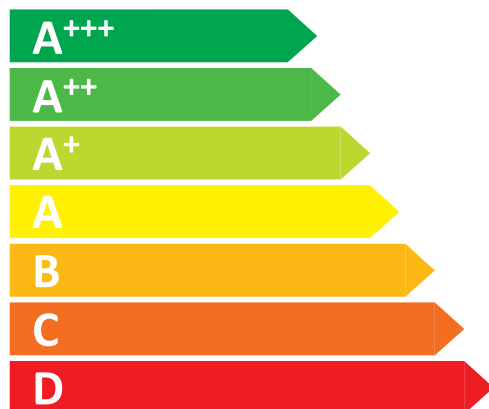

ENERG
енергия · ενέργεια

SAMSUNG

RB37K63602C

A+

ENERGIA · ЕНЕРГИЯ
ENERGEIA · ENERGIJA
ENERGY · ENERGIE · ENERGI

314
kWh/annum

269 L

98 L