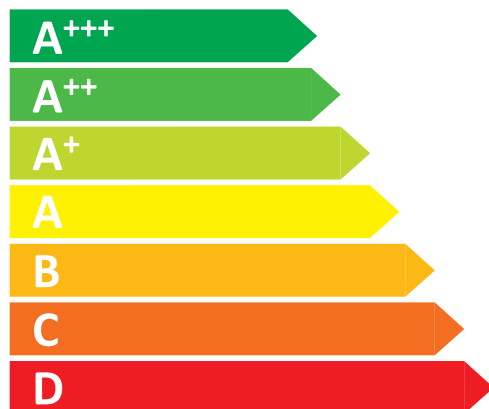

**ENERG**  
енергия · ενέργεια

**SAMSUNG**

**RB38K7998S4**

**A++**

ENERGIA · ЕНЕРГИЯ  
ΕΝΕΡΓΕΙΑ · ENERGIJA  
ENERGY · ENERGIE · ENERGI

**268**  
kWh/annum

**226 L**

**130 L**