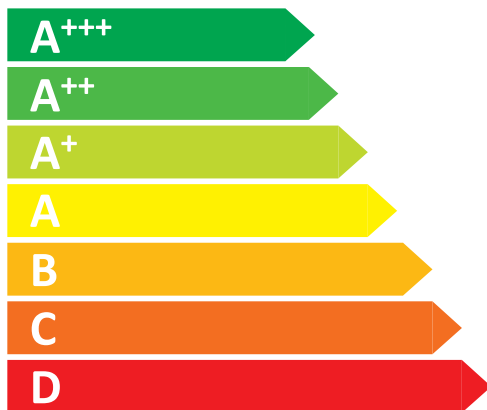

ENERG
енергия · ενέργεια

SAMSUNG RB38R7839B1

A+++

ENERGIA · ЕНЕРГИЯ
ΕΝΕΡΓΕΙΑ · ENERGIJA
ENERGY · ENERGIE · ENERGI

186
kWh/annum

252 L

130 L

39 dB