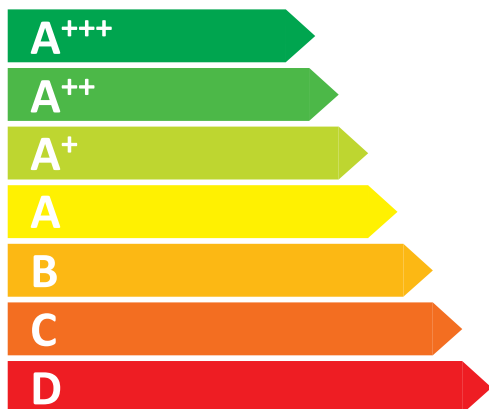

ENERG
енергия · ενέργεια

SAMSUNG RB38T605DS9

A++

ENERGIA · ЕНЕРГИЯ
ΕΝΕΡΓΕΙΑ · ENERGIJA
ENERGY · ENERGIE · ENERGI

245
kWh/annum

273 L

112 L

35 dB