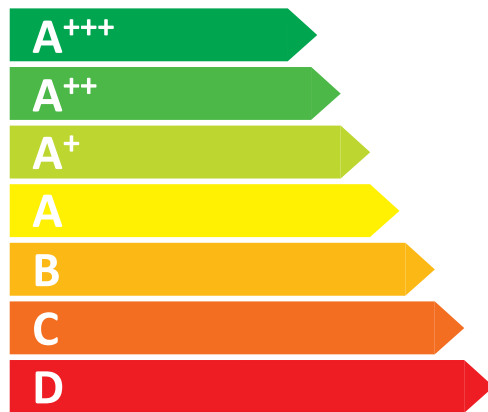

ENERG
енергия · ενέργεια

SAMSUNG

RB38T676CS9

A+++

ENERGIA · ЕНЕРГИЯ
ΕΝΕΡΓΕΙΑ · ENERGIJA
ENERGY · ENERGIE · ENERGI

180
kWh/annum

273 L

112 L