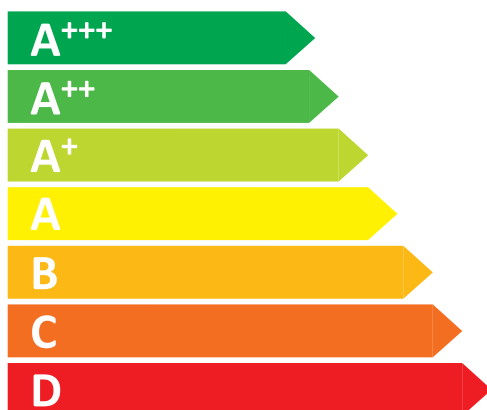

ENERG
енергия · ενέργεια

SAMSUNG

RB38T705CB1

A+++

ENERGIA · ЕНЕРГИЯ
ΕΝΕΡΓΕΙΑ · ENERGIJA
ENERGY · ENERGIE · ENERGI

180
kWh/annum

273 L

112 L