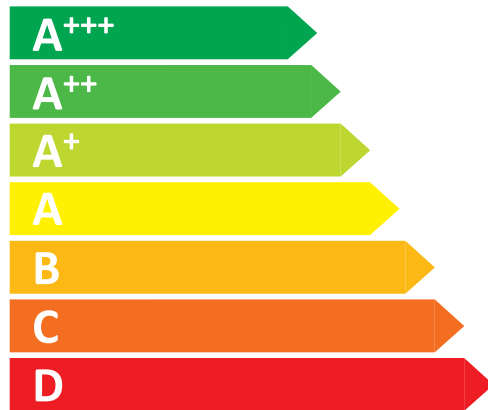

ENERG
енергия · ενέργεια

SAMSUNG

RB38T705CSR

A+++

ENERGIA · ЕНЕРГИЯ
ΕΝΕΡΓΕΙΑ · ENERGIJA
ENERGY · ENERGIE · ENERGI

180
kWh/annum

273 L

112 L