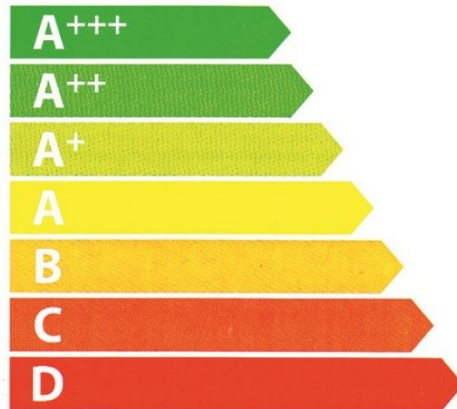

ENERG
енергия · ενεργεια

Y IJA
IE IA

SAMSUNG

RB3VTS134SA

A++

ENERGIA · ЕНЕРГИЯ
ΕΝΕΡΓΕΙΑ · ENERGIJA
ENERGY · ENERGIE · ENERGI

240
kWh/annum

22150530