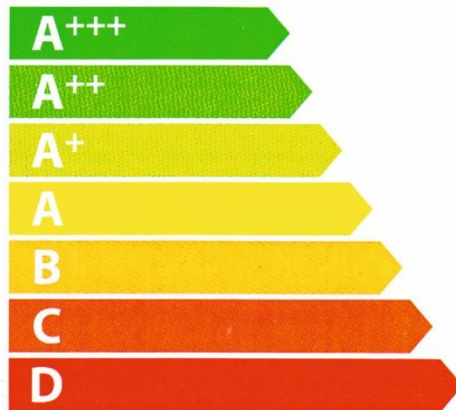

ENERG
енергия · ενεργεια

SAMSUNG

RB3VTS354SA

A++

ENERGIA · ЕНЕРГИЯ
ΕΝΕΡΓΕΙΑ · ENERGIJA
ENERGY · ENERGIE · ENERGI

240
kWh/annum

22150532

228 L