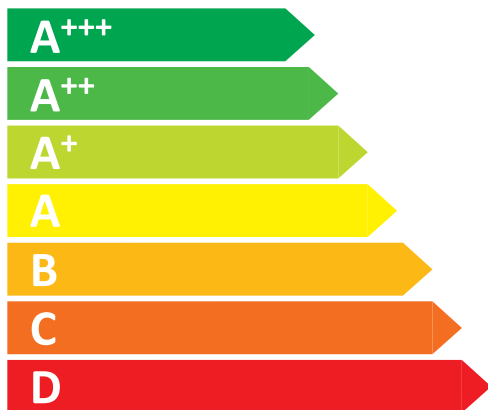

ENERG
енергия · ενέργεια

SAMSUNG RB41R7817B1

A++

ENERGIA · ЕНЕРГИЯ
ΕΝΕΡΓΕΙΑ · ENERGIJA
ENERGY · ENERGIE · ENERGI

288
kWh/annum

276 L

130L

39 dB