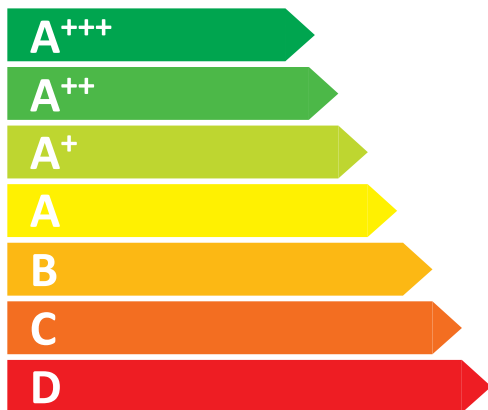

ENERG
енергия · ενέργεια

SAMSUNG RB41R7867B1

A++

ENERGIA · ЕНЕРГИЯ
ΕΝΕΡΓΕΙΑ · ENERGIJA
ENERGY · ENERGIE · ENERGI

288
kWh/annum

276 L

130L

39 dB