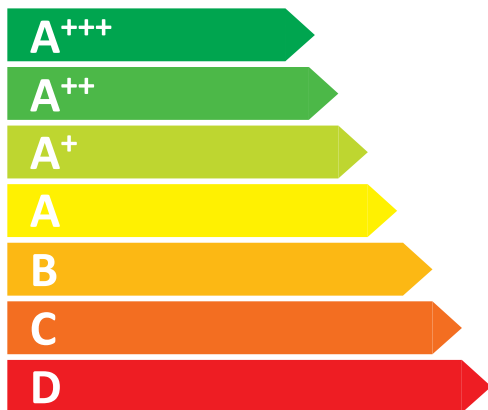

**ENERG**  
енергия · ενέργεια

**SAMSUNG RB41R7899SR**

**A+++**

ENERGIA · ЕНЕРГИЯ  
ΕΝΕΡΓΕΙΑ · ENERGIJA  
ENERGY · ENERGIE · ENERGI

**190**  
kWh/annum

**271 L**

**130L**

**39 dB**