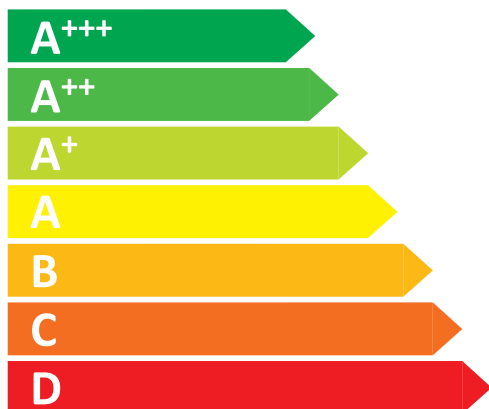

**ENERG**  
енергия · ενέργεια

**SAMSUNG RL38T600DB1**

**A++**

ENERGIA · ЕНЕРГИЯ  
ENERGEIA · ENERGIJA  
ENERGY · ENERGIE · ENERGI

**245**  
kWh/annum

**273** L

**112** L

**35** dB