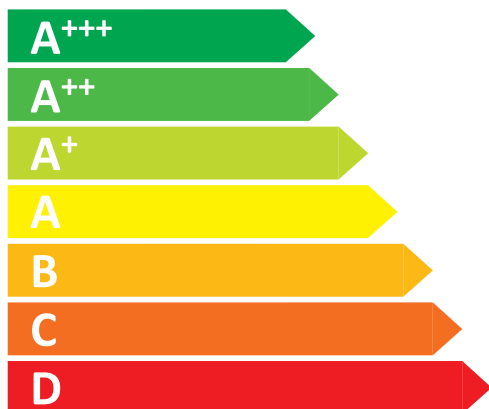

**ENERG**  
енергия · ενέργεια

**SAMSUNG RS53K4400SA**

**A+**

ENERGIA · ЕНЕРГИЯ  
ΕΝΕΡΓΕΙΑ · ENERGIJA  
ENERGY · ENERGIE · ENERGI

**420**  
kWh/annum

**361 L**

**174 L**

**39 dB**