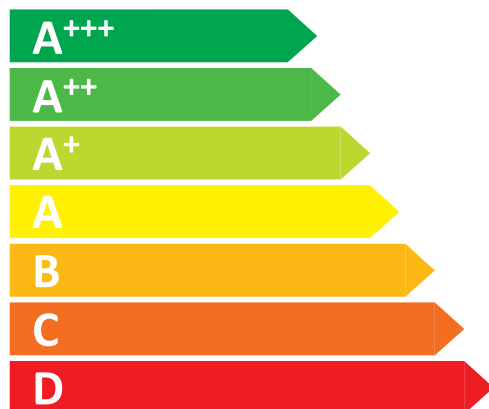

**ENERG**  
енергия · ενέργεια

**SAMSUNG**

**RS54HDRPBSR**

**A+++**

ENERGIA · ЕНЕРГИЯ  
ENERGEIA · ENERGIJA  
ENERGY · ENERGIE · ENERGI

**236**  
kWh/annum

**361 L**

**184 L**