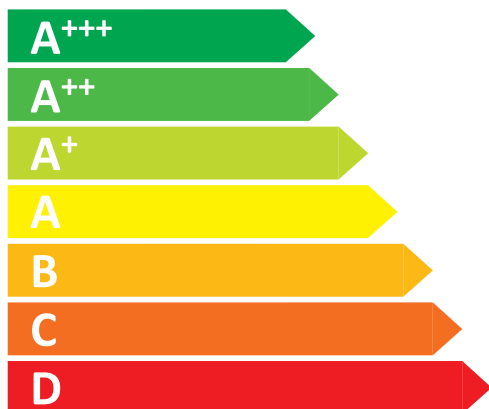

ENERG
енергия · ενέργεια

SAMSUNG RS66N8101WW

A++

ENERGIA · ЕНЕРГИЯ
ENERGEIA · ENERGIJA
ENERGY · ENERGIE · ENERGI

395
kWh/annum

411 L

236 L

39 dB