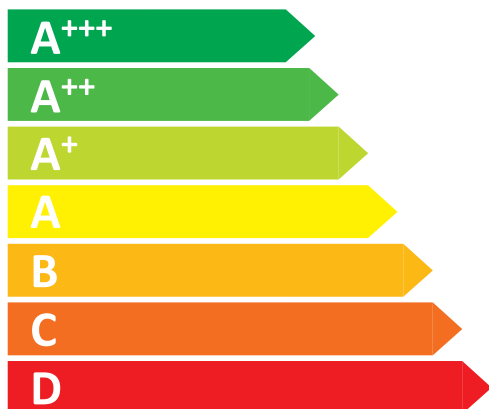

**ENERG**  
енергия · ενέργεια

**SAMSUNG**

**RS67N8211B1**

**A++**

ENERGIA · ЕНЕРГИЯ  
ΕΝΕΡΓΕΙΑ · ENERGIJA  
ENERGY · ENERGIE · ENERGI

**383**  
kWh/annum

**407** L

**202** L