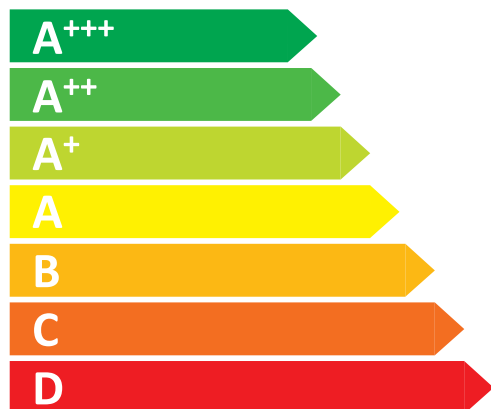

**ENERG**  
енергия · ενέργεια

**SAMSUNG**

**RS67N8211S9**

**A++**

ENERGIA · ЕНЕРГИЯ  
ΕΝΕΡΓΕΙΑ · ENERGIJA  
ENERGY · ENERGIE · ENERGI

**383**  
kWh/annum

**407** L

**202** L