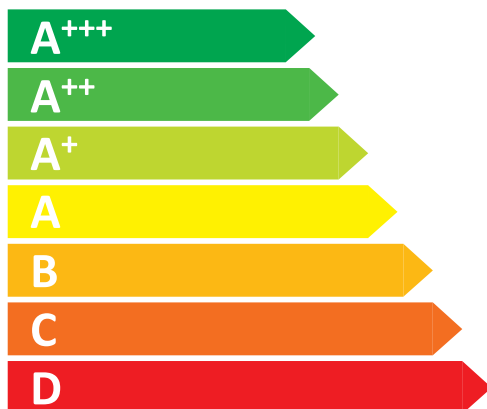

ENERG
енергия · ενέργεια

SAMSUNG RS68N8220B1

A+

ENERGIA · ЕНЕРГИЯ
ΕΝΕΡΓΕΙΑ · ENERGIJA
ENERGY · ENERGIE · ENERGI

450
kWh/annum

407 L

210 L

39 dB