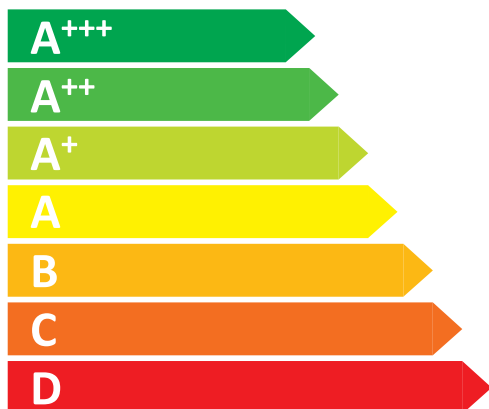

ENERG
енергия · ενέργεια

SAMSUNG

RS68N8220SL

A+

ENERGIA · ЕНЕРГИЯ
ΕΝΕΡΓΕΙΑ · ENERGIJA
ENERGY · ENERGIE · ENERGI

450
kWh/annum

407 L

210 L