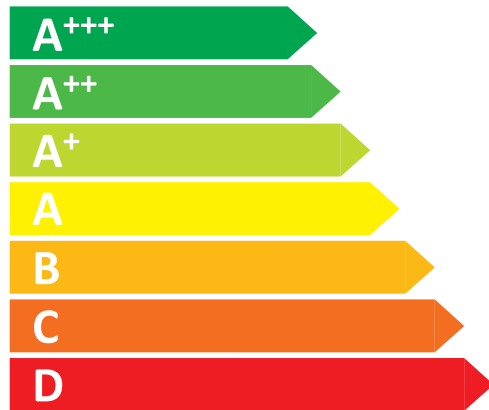

**ENERG**  
енергия · ενέργεια

**SAMSUNG RS68N8242SL**

**A+++**

ENERGIA · ЕНЕРГИЯ  
ΕΝΕΡΓΕΙΑ · ENERGIJA  
ENERGY · ENERGIE · ENERGI

**260**  
kWh/annum

**407** L

**210** L

**39** dB