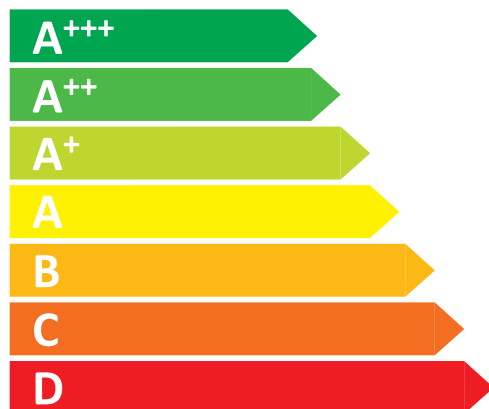

**ENERG**  
енергия · ενέργεια

**SAMSUNG**

**RS68N8661SL**

**A++**

ENERGIA · ЕНЕРГИЯ  
ΕΝΕΡΓΕΙΑ · ENERGIJA  
ENERGY · ENERGIE · ENERGI

**387**  
kWh/annum

**398** L

**210** L