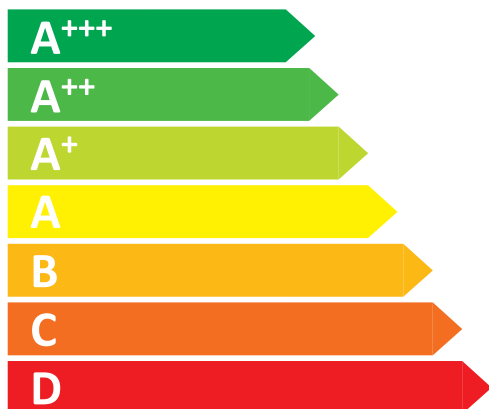

**ENERG**  
енергия · ενέργεια

**SAMSUNG**

**RS6GN8221B1**

**A++**

ENERGIA · ЕНЕРГИЯ  
ENERGEIA · ENERGIJA  
ENERGY · ENERGIE · ENERGI

**389**  
kWh/annum

**407** L

**210** L