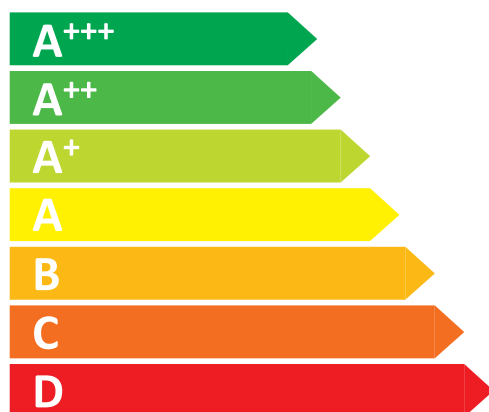

**ENERG**  
енергия · ενέργεια

**SAMSUNG**

**RS6GN8671B1**

**A++**

ENERGIA · ЕНЕРГИЯ  
ΕΝΕΡΓΕΙΑ · ENERGIJA  
ENERGY · ENERGIE · ENERGI

**385**  
kWh/annum

**394** L

**210** L