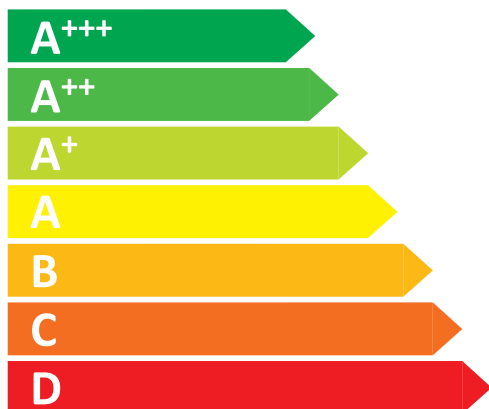

ENERG
енергия · ενέργεια

SAMSUNG RS7567THCBC

A+

ENERGIA · ЕНЕРГИЯ
ΕΝΕΡΓΕΙΑ · ENERGIJA
ENERGY · ENERGIE · ENERGI

442
kWh/annum

361 L

176 L

39 dB