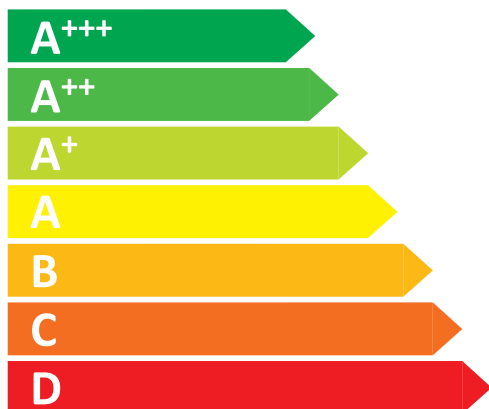

ENERG
енергия · ενέργεια

SAMSUNG RS7578THCSL

A++

ENERGIA · ЕНЕРГИЯ
ENERGEIA · ENERGIJA
ENERGY · ENERGIE · ENERGI

348
kWh/annum

359 L

176 L

39 dB