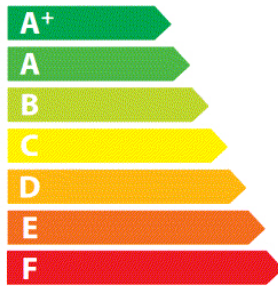

SAMSUNG

UE40H5000

A⁺

ENERGIA · ЕНЕРГИЈА
ΕΝΕΡΓΕΙΑ · ENERGIJA
ENERGY · ENERGIE
ENERGI

66
kWh/annum

45
Watt

101
cm  **40**
inch

2010/1062 - 2014