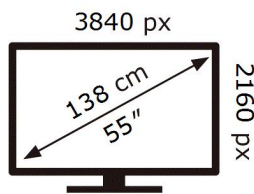

**ENERG** 

**SAMSUNG**

UE55AU9070U

**94** kWh/1000h

ABCDEF **G**

**HDR**

**125** kWh/1000h

2019/2013