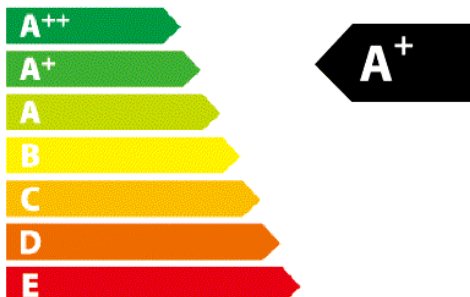

SAMSUNG

UE55H6400AK

ENERGIA · ЕНЕРГИЯ  
ΕΝΕΡΓΕΙΑ · ENERGIJA  
ENERGY · ENERGIE  
ENERGI

71  
Watt

98  
kWh/annum

138 cm  55 inch

2010/1062 - 2017