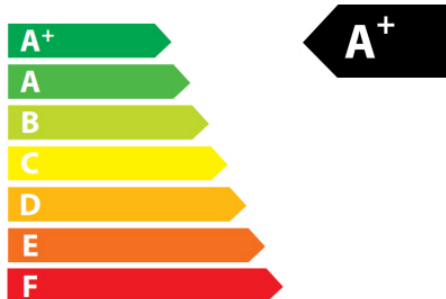

SAMSUNG UE55JU6440KXXU

ENERGIA · ЕНЕРГИЈА  
ΕΝΕΡΓΕΙΑ · ENERGIJA  
ENERGY · ENERGIE  
ENERGI

**118**  
kWh/annum

**85**  
Watt

**138** cm  **55** inch

2010/1062 -2014

BN68-05417A-00