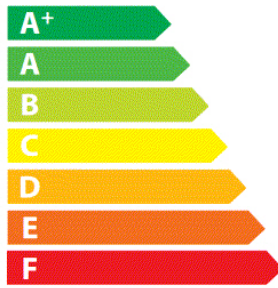

SAMSUNG

UE55JU7005TXXE

A<sup>+</sup>

ENERGIA · ЕНЕРГИЯ  
ΕΝΕΡΓΕΙΑ · ENERGIA  
ENERGY · ENERGIE  
ENERGI

**114**  
kWh/annum

**82**  
Watt

**138**  
cm

**55**  
inch