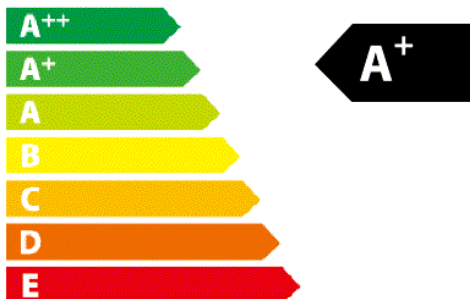

SAMSUNG

UE55JU7500L

ENERGIA · ЕНЕРГИЯ
ΕΝΕΡΓΕΙΑ · ENERGIJA
ENERGY · ENERGIE
ENERGI

83
Watt

115
kWh/annum

138 cm  55 inch

2010/1062 - 2017